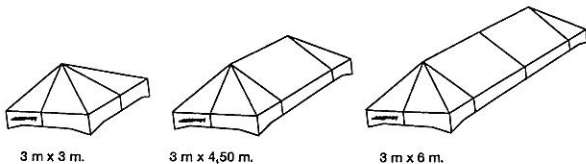

## CANOPY ALPINO - Steel

Armature, toile ALPINO, piquets

Frame, zeil Alpino, haringen

192000 - 3 x 3 m. = € 419 (excl. € 346,28)

192500 - 3 x 4,50 m. = € 570 (excl. € 471,07)

193000 - 3 x 6 m. = € 719 (excl. € 594,21)

## CANOPY ALPINO - Aluminium

Armature, toile ALPINO, piquets

Frame, zeil Alpino, haringen

153000 - 3 x 3 m. = € 669 (excl. € 552,89)

153100 - 3 x 4,50 m. = € 906 (excl. € 748,76)

154000 - 3 x 6 m. = € 1139 (excl. € 941,32)