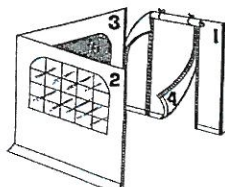

ACCESSOIRES - BENODIGHEDEN

ZIPPER SIDE PANEL ALPINO 3m.

1. Panneau côté - Zijdoek 3 m. = € 99 (excl. € 81,82)

2. Panneau côté - Zijdoek 3 m. + Window = € 149 (excl. € 123,14)

3. Mosquito side panel 3 m. = € 169 (excl. € 139,67)

4. Door side panel 3 m. = € 149 (excl. € 123,14)

HALF SIDE PANEL + Rail kit 3 m. = € 112 (excl. € 92,56)

HALF SIDE JOINT 90° = € 6 (excl. € 4,96)